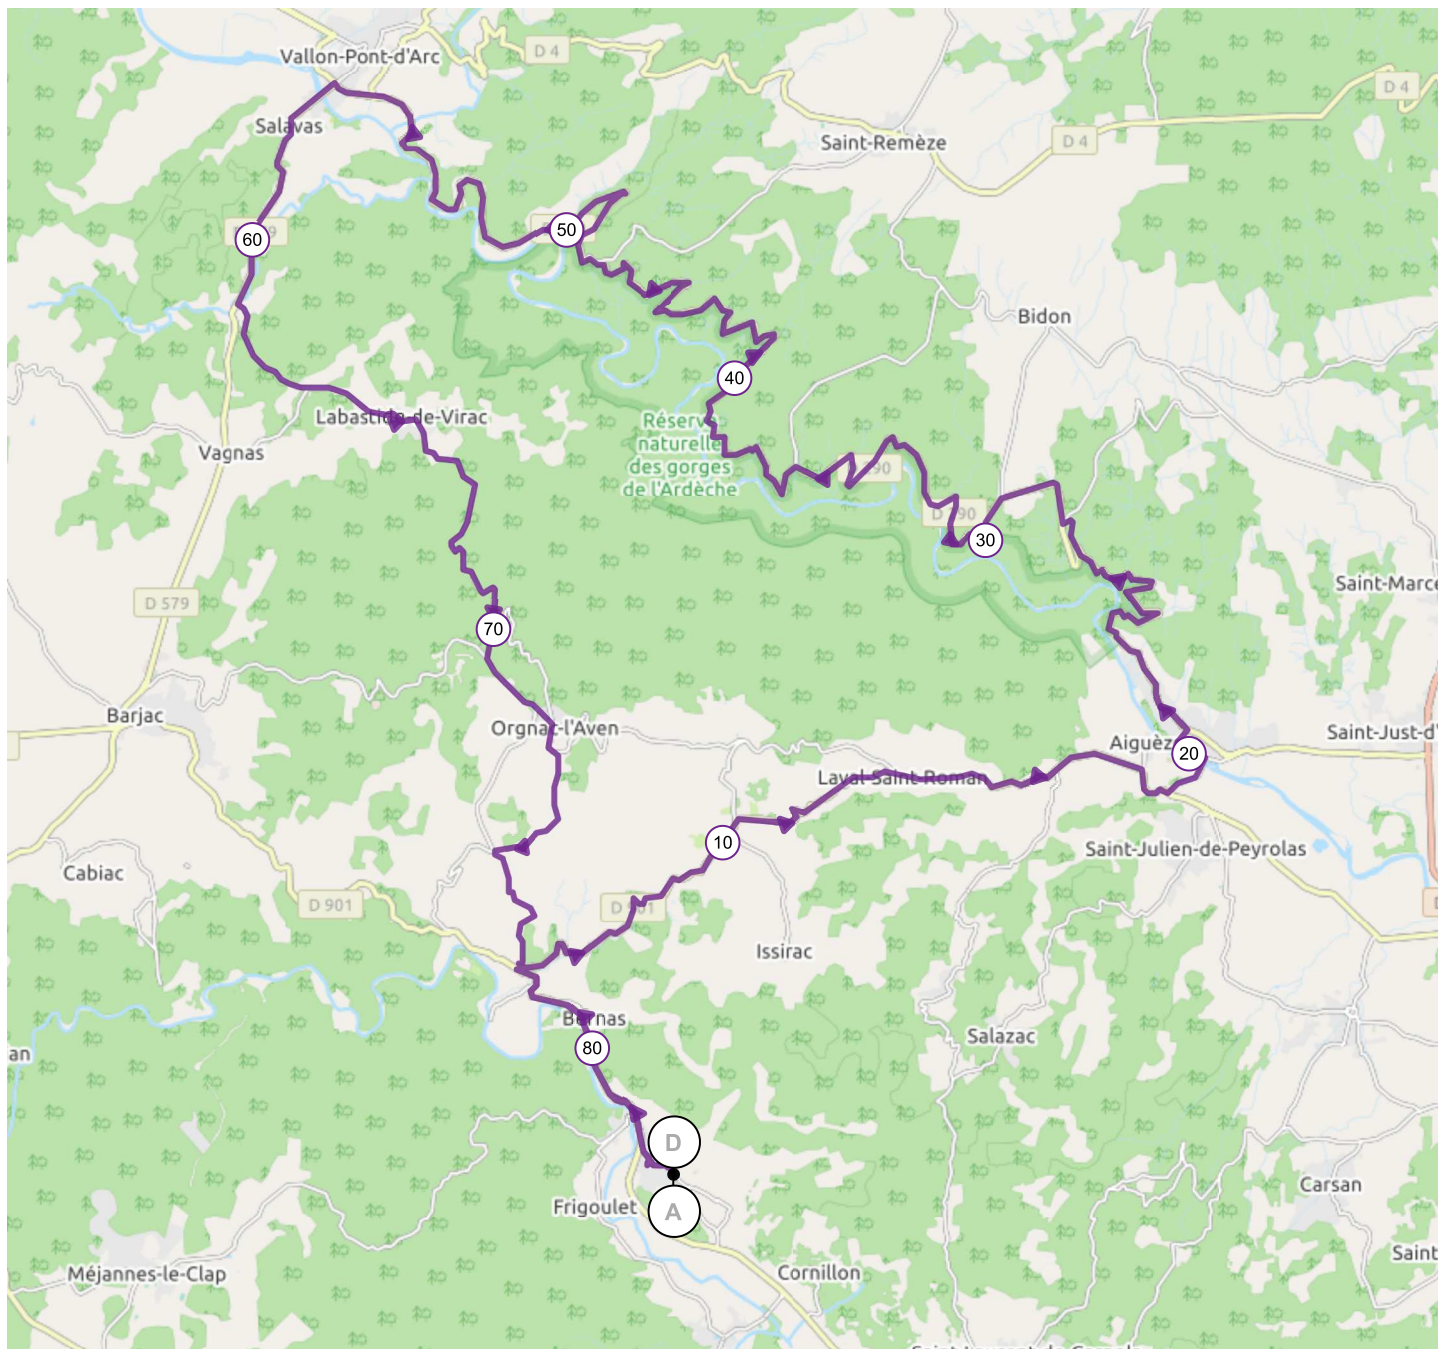

# # 11187512 | Cyclisme - Route | Les gorges de l'Ardèche variante

courte

Saint-André-de-Roquepertuis -> Saint-André-de-Roquepertuis

↔ 82.896 km ⬆️ 1333 m ⬆️ 1333 m ⬆️ 51 m ⬆️ 361 m

<5% <7% <10% <15% >15%

51m 361m 1333m 1333m

3 km