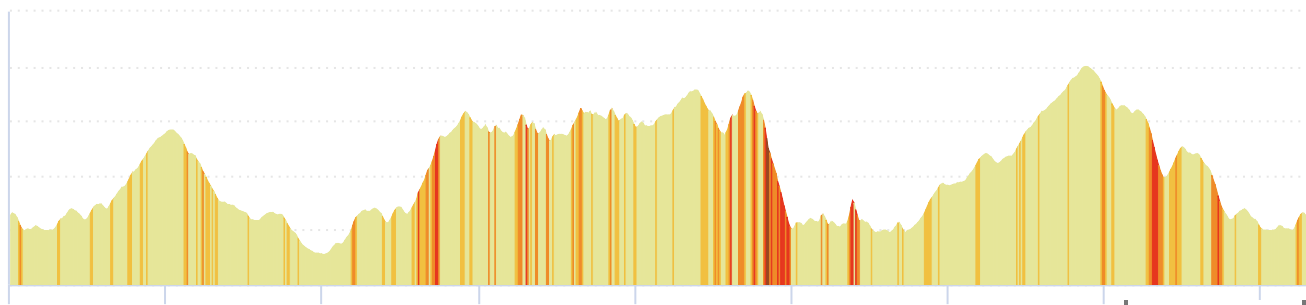

# # 11187512 | Cyclisme - Route | Les gorges de l'Ardèche variante

courte

Saint-André-de-Roquepertuis -> Saint-André-de-Roquepertuis

↔ 82.896 km ⬆️ 1333 m ⬆️ 1333 m ⬆️ 51 m ⬆️ 361 m

<5% <7% <10% <15% >15%

51m 361m 1333m 1333m

3 km